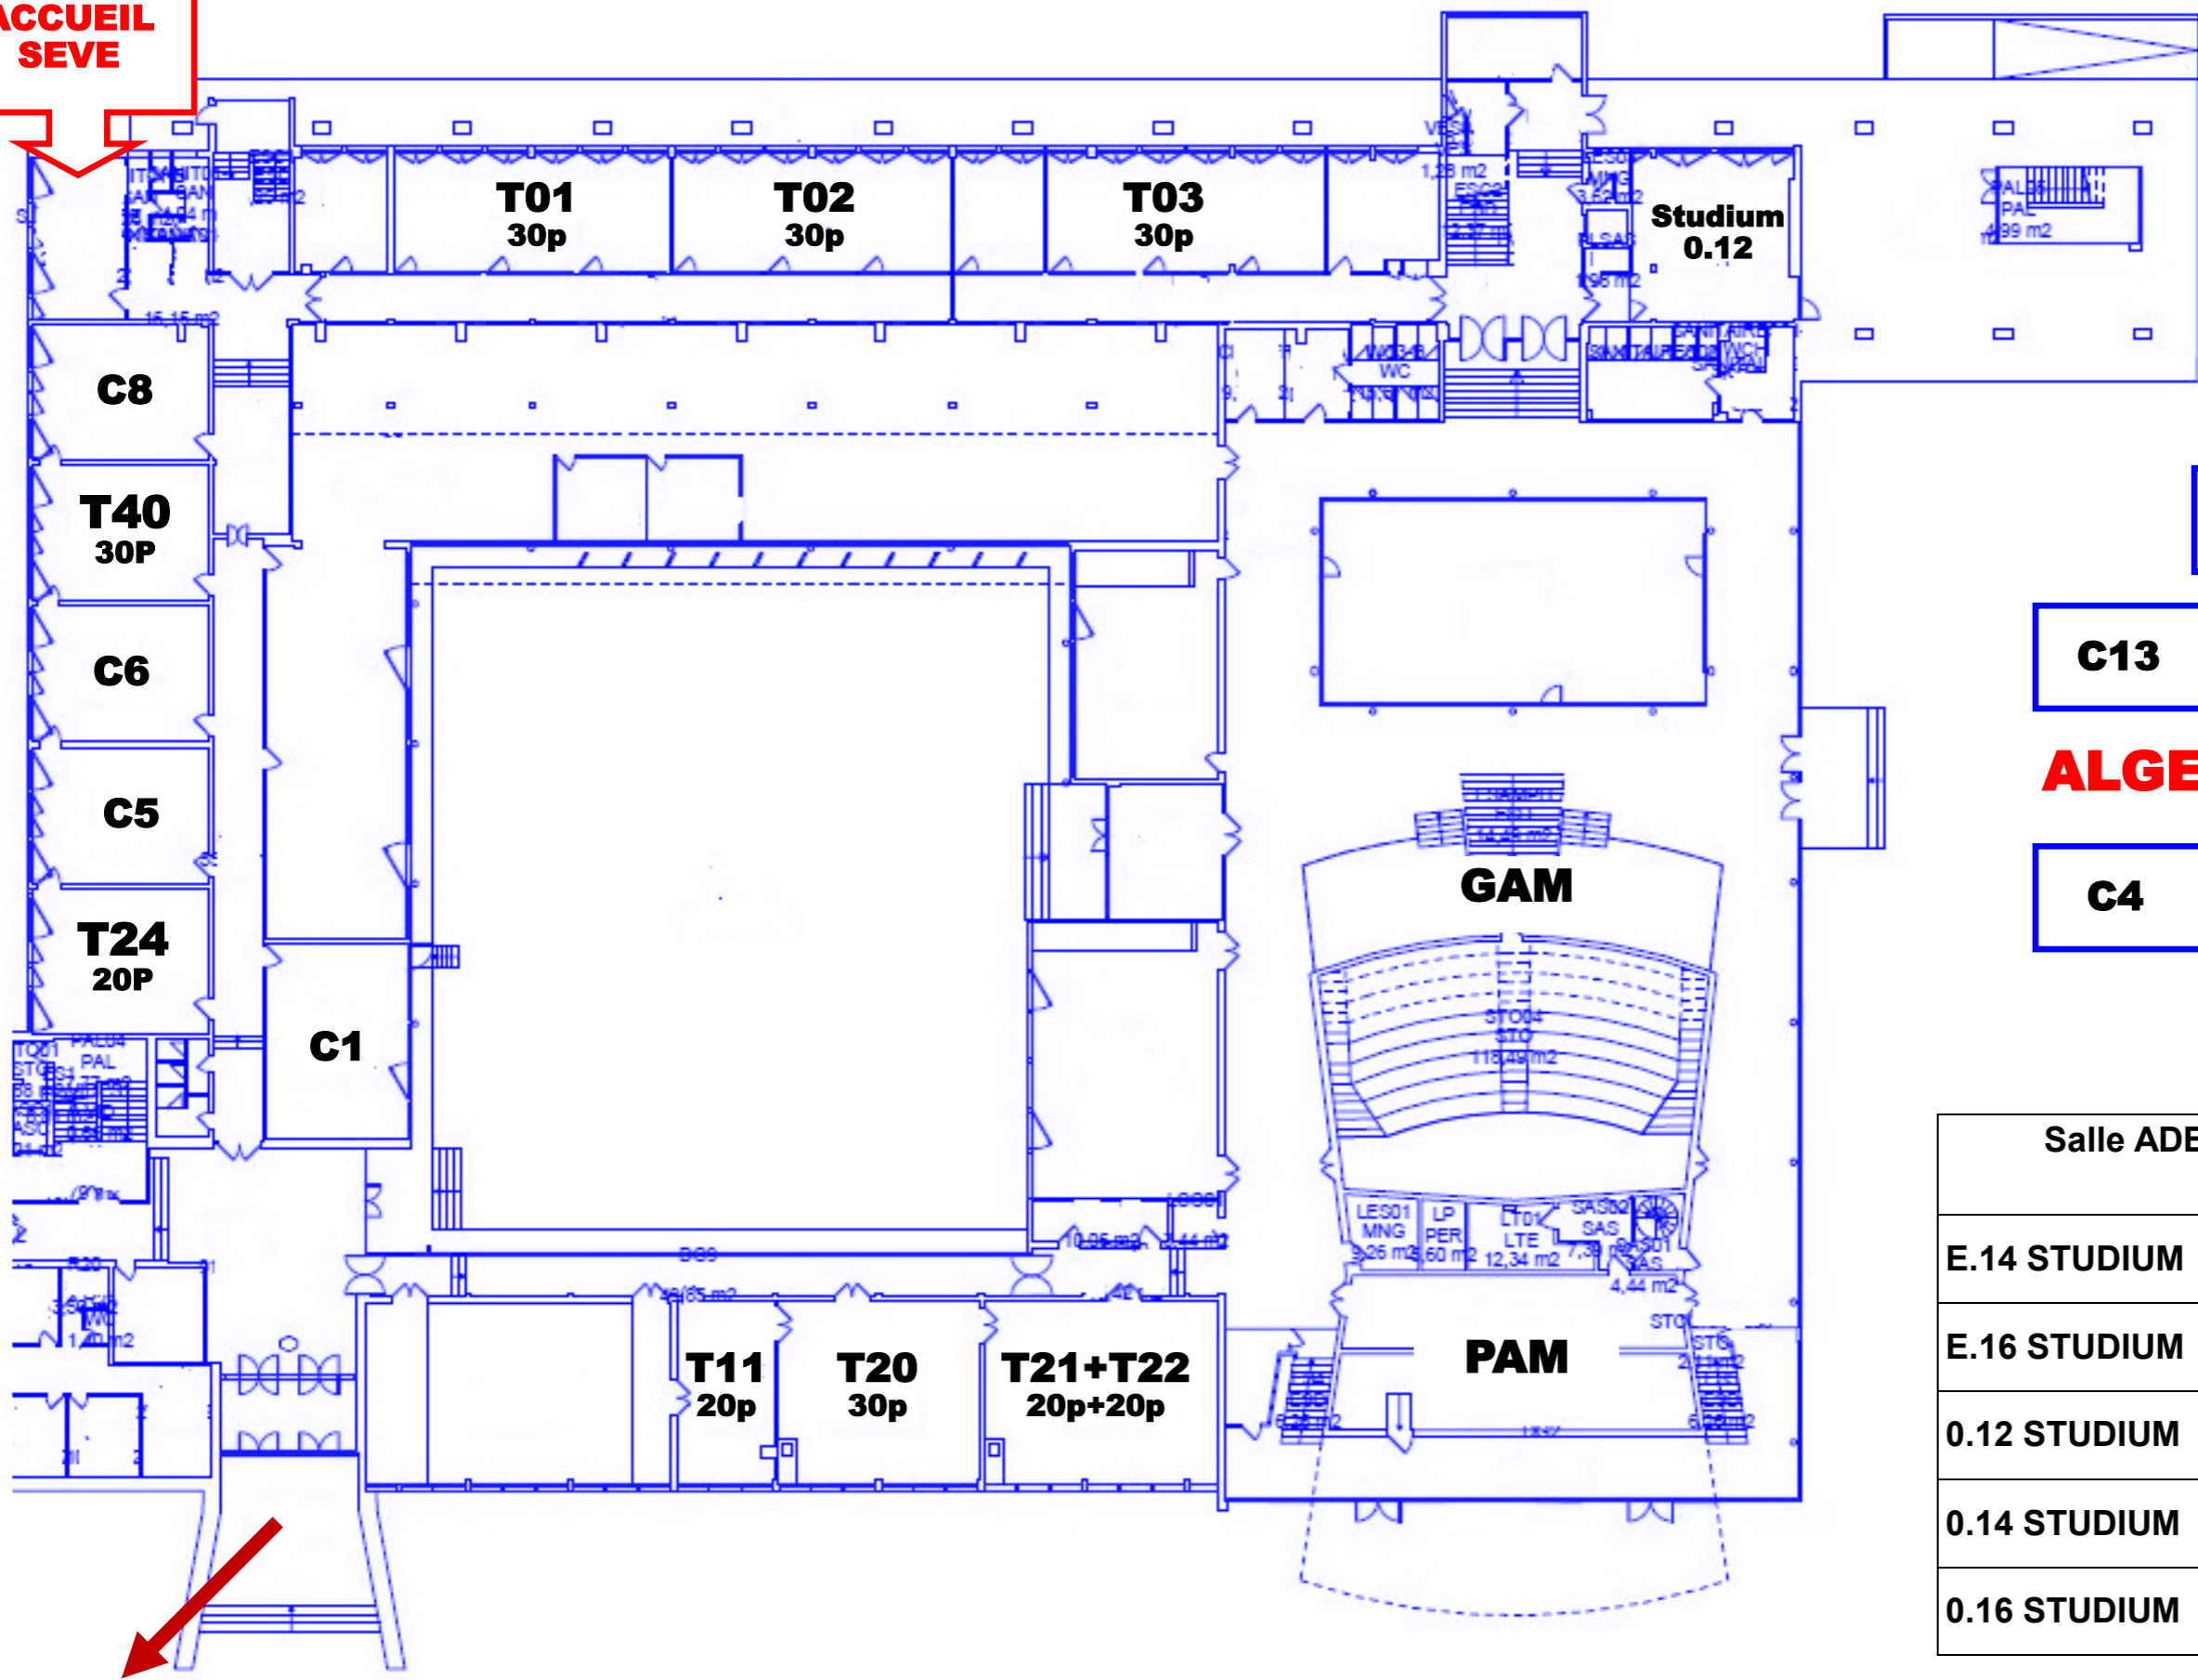

ACCUEIL SEVE

C10

C13 C14 C15

ALGECO Extérieur

C4 C7 C11

Salle ADE	Salle provisoire 09/2022
E.14 STUDIUM	Ancienne C14
E.16 STUDIUM	Ancienne C15
0.12 STUDIUM	Ancienne C11
0.14 STUDIUM	Ancienne C13
0.16 STUDIUM	Ancienne C33

C9

ALGECO Alinéa
De l'autre côté du Parking

Salles premier étage

Salles 3ème étage

Salle ADE	Salle provisoire 09/2022
E.14 STUDIUM	Ancienne C14
E.16 STUDIUM	Ancienne C15
0.12 STUDIUM	Ancienne C11
0.14 STUDIUM	Ancienne C13
0.16 STUDIUM	Ancienne C33