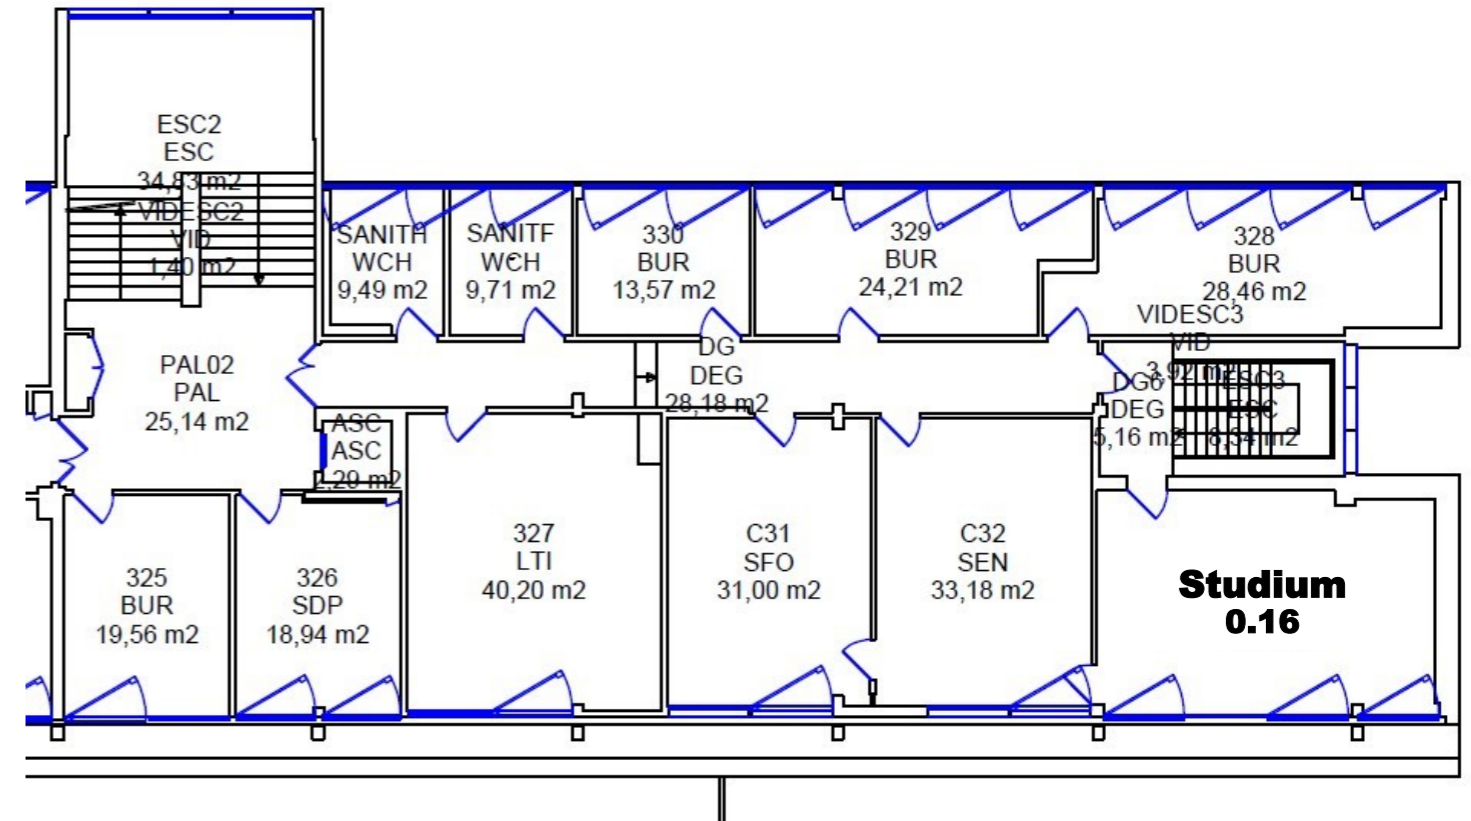

ACCUEIL SEVE

C10

C13 C14 C15

ALGECO Extérieur

C4 C7 C11

Salle ADE	Salle provisoire 09/2022
E.14 STUDIUM	Ancienne C14
E.16 STUDIUM	Ancienne C15
0.12 STUDIUM	Ancienne C11
0.14 STUDIUM	Ancienne C13
0.16 STUDIUM	Ancienne C33

C9

ALGECO Alinéa
De l'autre côté du Parking

Salles premier étage

Salles 3ème étage

Salle ADE	Salle provisoire 09/2022
E.14 STUDIUM	Ancienne C14
E.16 STUDIUM	Ancienne C15
0.12 STUDIUM	Ancienne C11
0.14 STUDIUM	Ancienne C13
0.16 STUDIUM	Ancienne C33