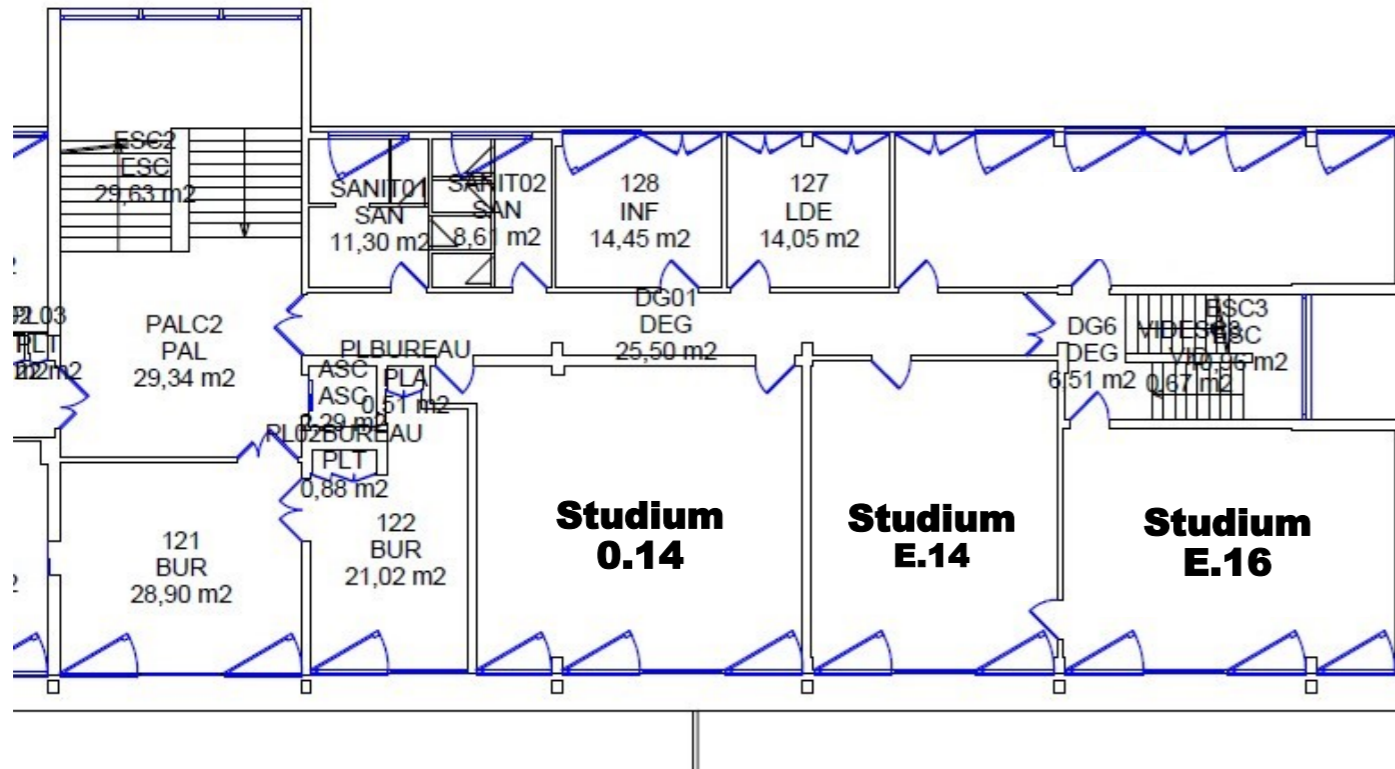

ACCUEIL SEVE

C10

C13 C14 C15

ALGECO Extérieur

C4 C7 C11

Salle ADE	Salle provisoire 09/2022
E.14 STUDIUM	Ancienne C14
E.16 STUDIUM	Ancienne C15
0.12 STUDIUM	Ancienne C11
0.14 STUDIUM	Ancienne C13
0.16 STUDIUM	Ancienne C33

C9

ALGECO Alinéa
De l'autre côté du Parking

Salles premier étage

Salles 3ème étage

Salle ADE	Salle provisoire 09/2022
E.14 STUDIUM	Ancienne C14
E.16 STUDIUM	Ancienne C15
0.12 STUDIUM	Ancienne C11
0.14 STUDIUM	Ancienne C13
0.16 STUDIUM	Ancienne C33